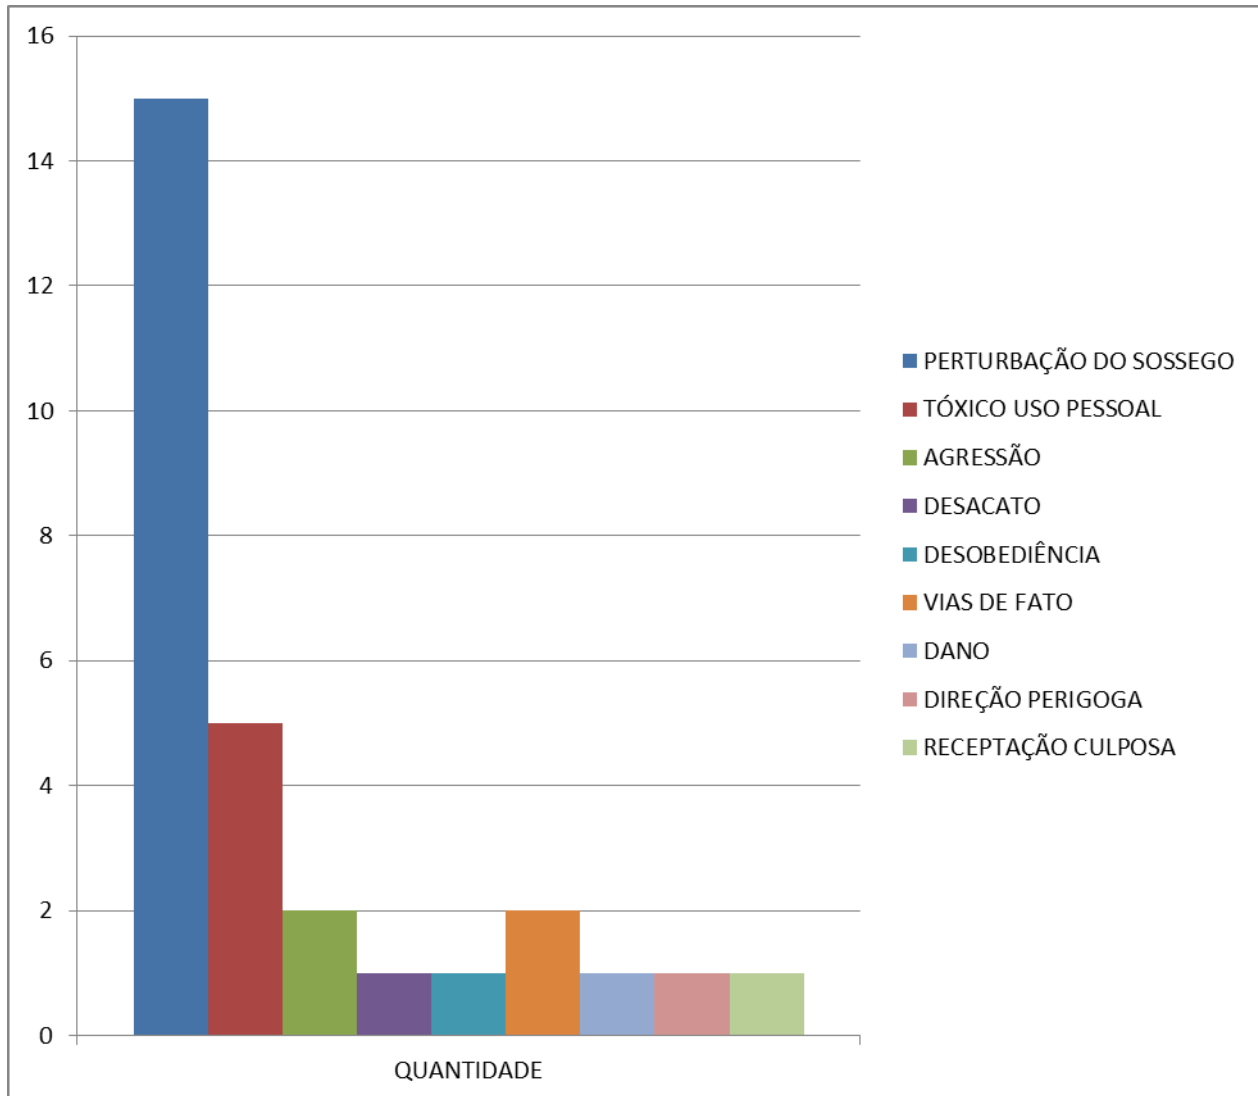

GRÁFICOS DAS PRISÕES EM FLAGRANTE:

GRÁFICO DOS TERMOS CIRCUNSTANCIADOS DE OCORRÊNCIA:

ESTADO DO RIO GRANDE DO NORTE
POLÍCIA CIVIL
DIRETORIA DE POLÍCIA CIVIL DO INTERIOR-DPCIN
3ª DELEGACIA REGIONAL DE POLÍCIA CIVIL
SETOR DE INVESTIGAÇÃO

GRÁFICO BOLETINS DE OCORRÊNCIA:

ESTADO DO RIO GRANDE DO NORTE
POLÍCIA CIVIL
DIRETORIA DE POLÍCIA CIVIL DO INTERIOR-DPCIN
3ª DELEGACIA REGIONAL DE POLÍCIA CIVIL
SETOR DE INVESTIGAÇÃO