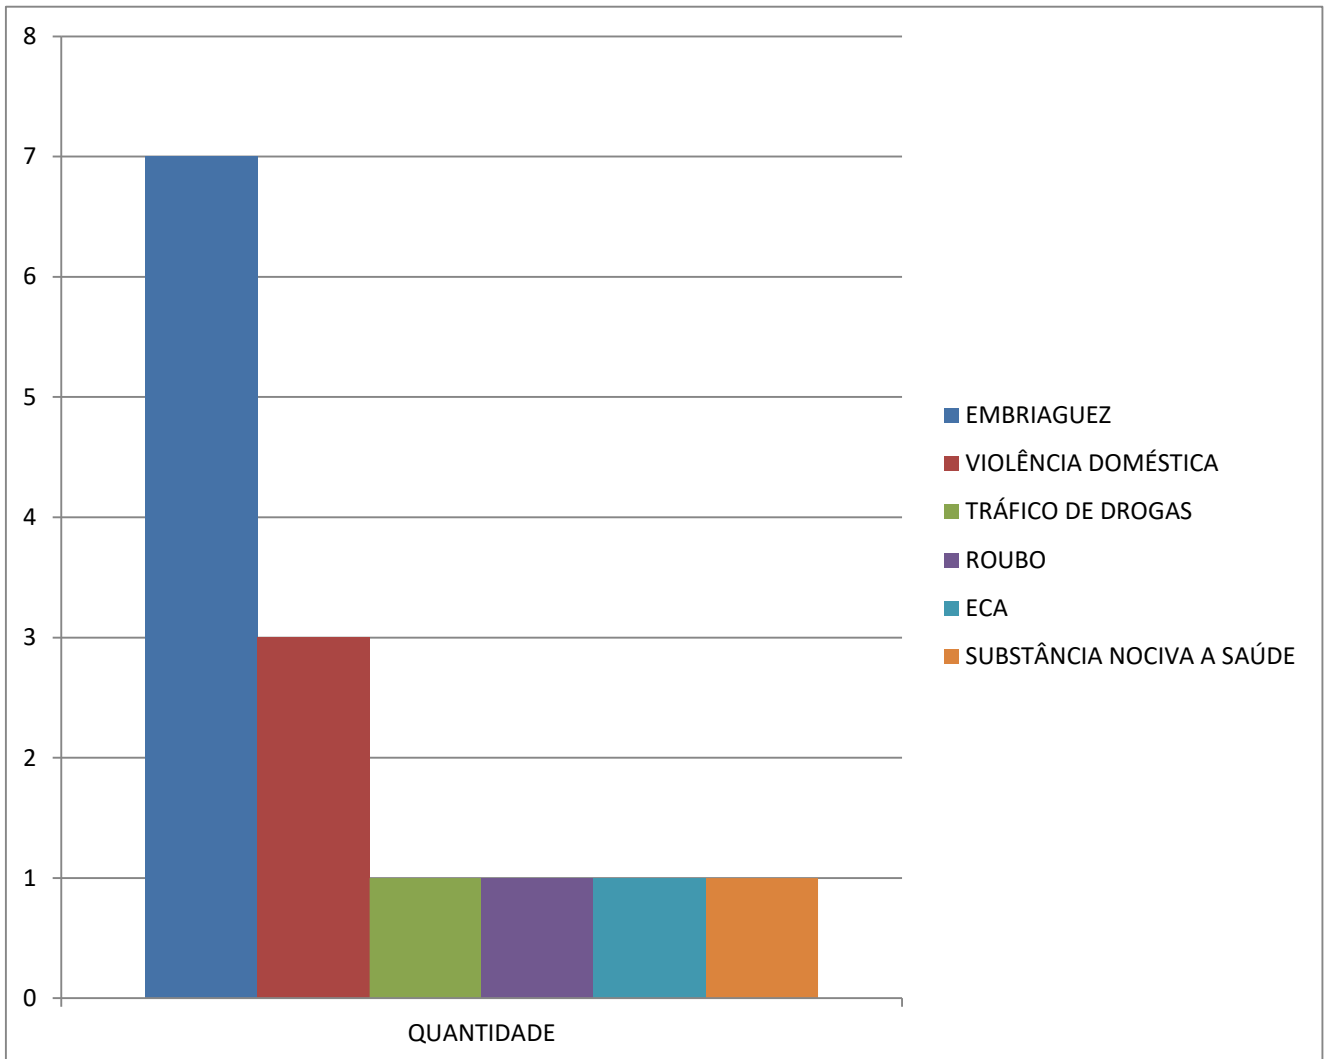

GRÁFICOS DAS PRISÕES EM FLAGRANTE:

GRÁFICO DOS TERMOS CIRCUNSTANCIADOS DE OCORRÊNCIA:

ESTADO DO RIO GRANDE DO NORTE
POLÍCIA CIVIL
DIRETORIA DE POLÍCIA CIVIL DO INTERIOR-DPCIN
3ª DELEGACIA REGIONAL DE POLÍCIA CIVIL
SETOR DE INVESTIGAÇÃO

GRÁFICO BOLETINS DE OCORRÊNCIA:

ESTADO DO RIO GRANDE DO NORTE
POLÍCIA CIVIL
DIRETORIA DE POLÍCIA CIVIL DO INTERIOR-DPCIN
3ª DELEGACIA REGIONAL DE POLÍCIA CIVIL
SETOR DE INVESTIGAÇÃO